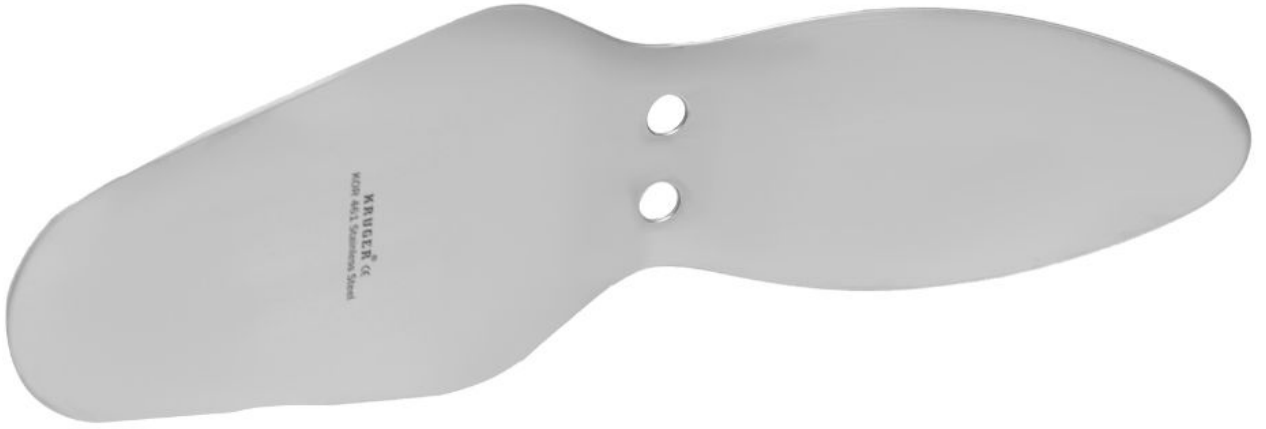

KRUGER Buccal Metal Fotoğraf Aynası

[Fiyatları Görmek İçin Giriş Yapın](#)

KRUGER Buccal Metal Fotoğraf Aynası

Özellikler:

KRUGER Buccal Metal Fotoğraf Aynası, dental uygulamalarda ağız içi dokuların özellikle yanak (buccal) bölgelerinin görüntülenmesini sağlamak için tasarlanmış profesyonel bir diagnostik el aletidir. Metal yapısı, dayanıklılık ve uzun ömürlü kullanım sunarken, yüksek kaliteli ayna yüzeyi net ve bozulmamış görüntü sağlar.

Ergonomik sap tasarımı, hekimlere rahat tutuş ve stabil kontrol imkânı vererek işlem sırasında kullanım konforunu artırır. Yanak ve posterior diş bölgelerinin fotoğraf çekimi, muayene ve klinik değerlendirme sırasında doğru görüş sağlar ve cerrahi, restoratif ya da ortodontik planlamayı destekler.

Ağız içi yanak bölgelerinin detaylı görüntülenmesi ve fotoğraf çekiminde yüksek hassasiyet arayan profesyoneller için ideal olan KRUGER Buccal Metal Fotoğraf Aynası, klinik uygulamalarda netlik, verimlilik ve güvenilirlik sunan etkili bir yardımcıdır.