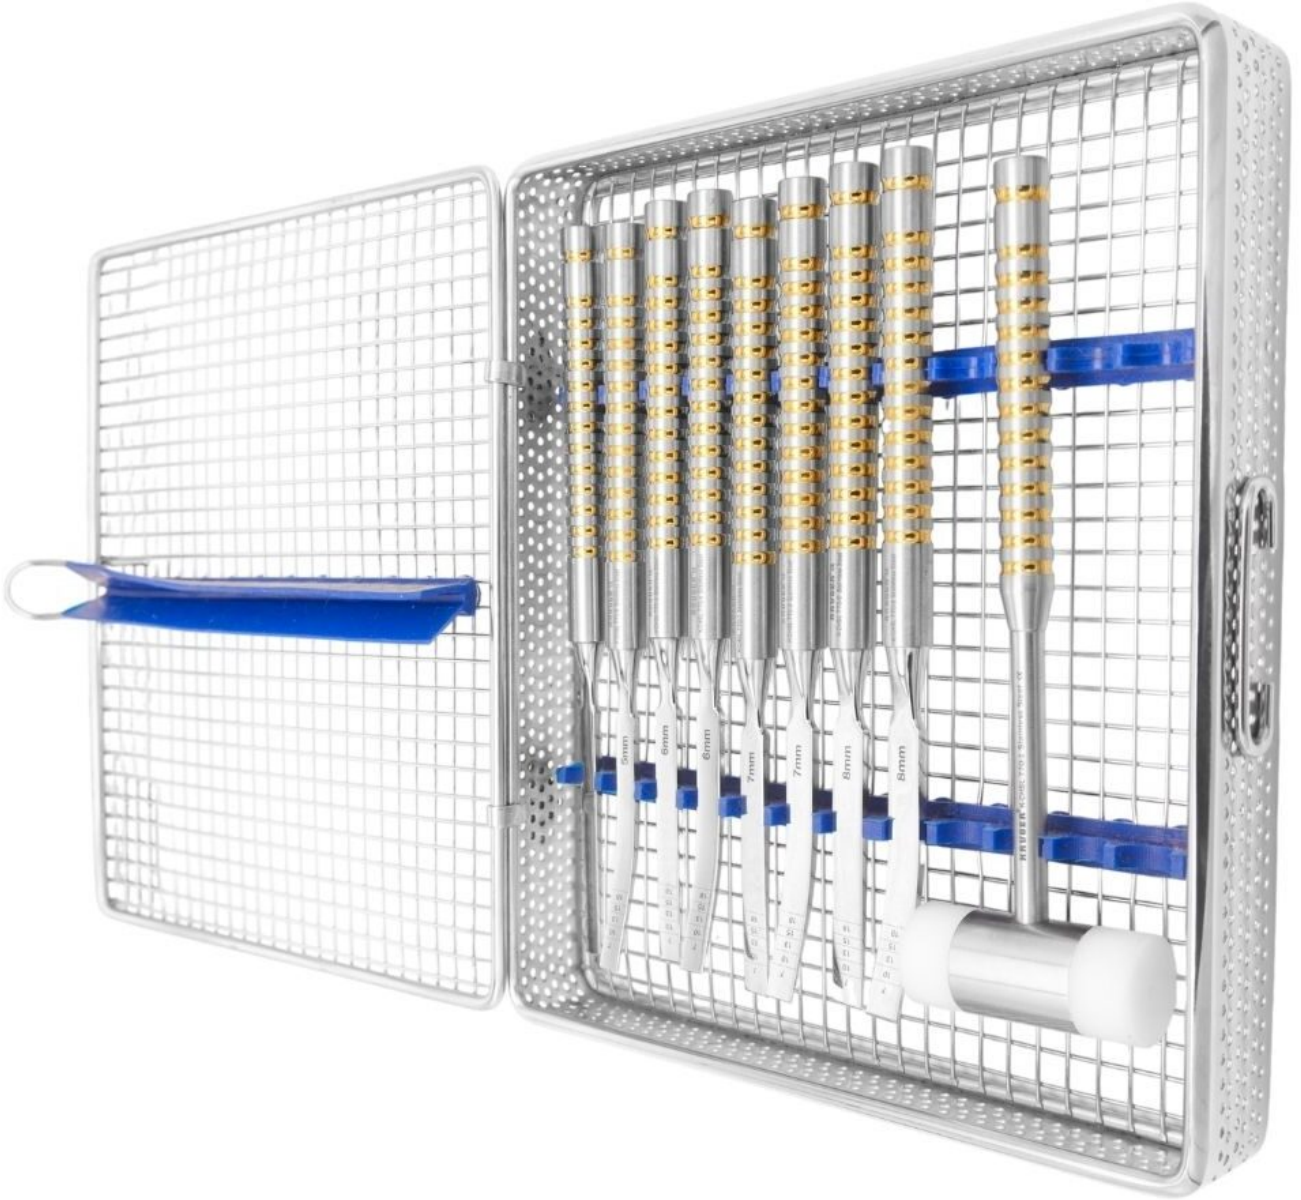

KRUGER ekili Chisel Set - 9 Para

[Fiyatları Grmek İin Giriř Yapın](#)

KRUGER ekiçli Chisel Set – 9 Para

Özellikler:

KRUGER ekiçli Chisel Set – 9 Para, dental cerrahi ve implantoloji uygulamalarında kemik şekillendirme, kesme ve osteotomi işlemleri için tasarlanmış profesyonel bir settir. Bu set, ekiçle birlikte kullanılabilen farklı tip ve boylardaki 9 adet chisel (keski) içerir ve cerrahi sahada kontrollü uygulama sağlar.

Yüksek kaliteli paslanmaz çelikten üretilen keski uçları sterilizasyona uygundur ve uzun ömürlü kullanım sunar. Ergonomik tasarımları, hekimlere dengeli tutuş ve kontrollü kuvvet ile alışma olanağı vererek cerrahi işlemler sırasında konfor ve hassasiyet sağlar.

Dental cerrahi ve implantoloji uygulamalarında kemik kesme, osteotomi ve bölgesel kemik modifikasyonu işlemlerinde hassasiyet ve güvenilir performans arayan profesyoneller için ideal olan KRUGER ekiçli Chisel Set – 9 Para, klinik uygulamalarda etkili bir yardımcıdır.

SKU: p-K-CHSL 770