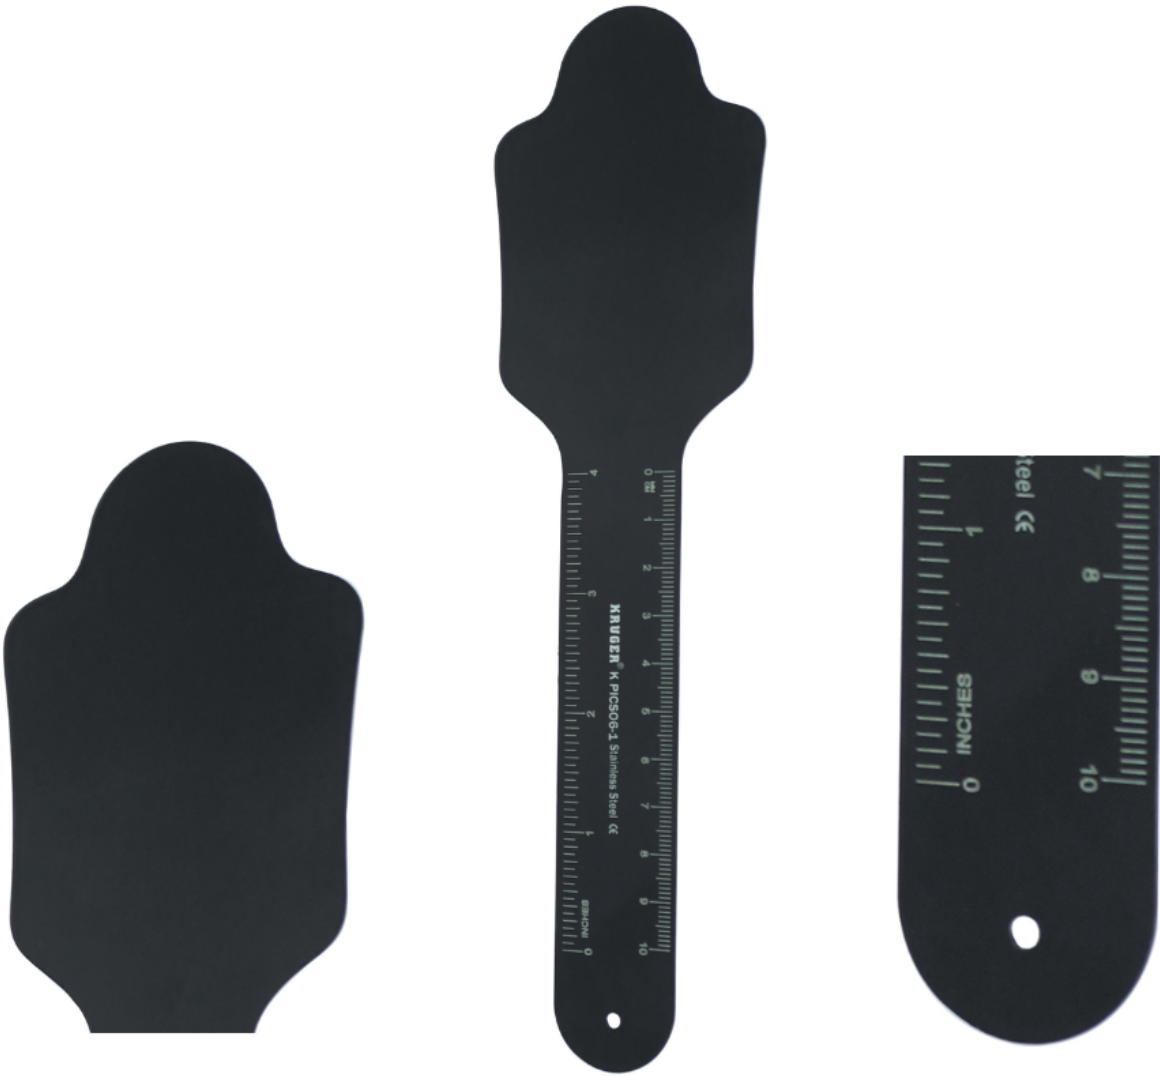

KRUGER Kontrast Fotoğraf Aynası No:1

[Fiyatları Görmek İçin Giriş Yapın](#)

KRUGER Kontrast Fotoğraf Aynası No:1

Özellikler:

Kruger Kontrast Fotoğraf Aynası, dental kliniklerde intraoral fotoğrafıma sırasında daha net ve estetik görüntüler elde etmek için tasarlanmış profesyonel bir yardımcı ekipmandır. Özellikle klinik vaka dokümantasyonu ve estetik tedavi planlamalarında arka plan kontrastını artırarak detayların daha belirgin görünmesini sağlar.

Mat siyah materyalden üretilmiş yüzeyi, ışık yansımalarını minimize eder ve diş dokusu ile restoratif materyallerin daha net ayırt edilmesine yardımcı olur. Bu sayede kompozit, porselen ve doğal diş renkleri fotoğraflarda daha doğru ve profesyonel şekilde görüntülenir.

Ergonomik ve hafif yapısı sayesinde ağız içi konumlandırma sırasında kolay kullanım sunar. Dayanıklı materyali uzun ömürlü kullanım avantajı sağlarken, klinik hijyen protokollerine uygun şekilde temizlenebilir.

Kruger Kontrast Fotoğraf Aynası, dental fotoğrafılamada netlik, kontrast ve profesyonel sunum kalitesi arayan hekimler için güvenilir bir çözümdür.

SKU: p-K PICS06-1